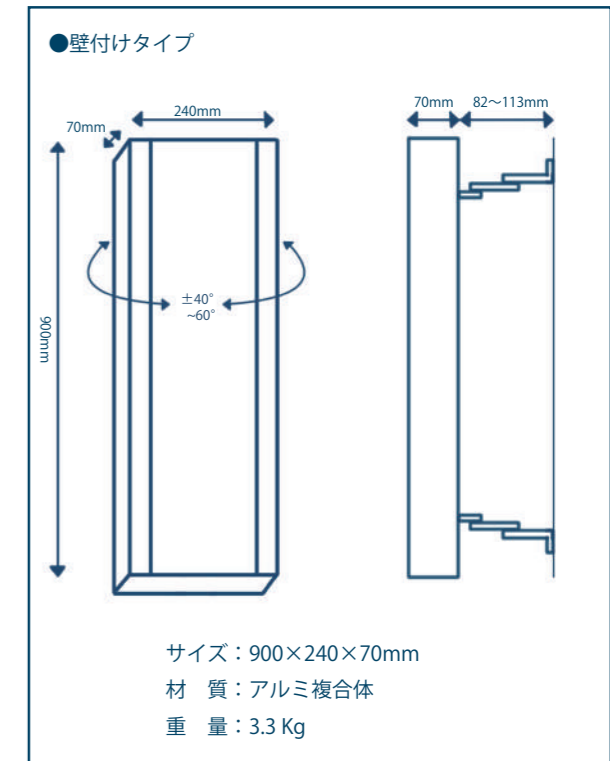

●フラップミラーII

●商品の色は印刷の性質上実物と若干違う場合がございます。