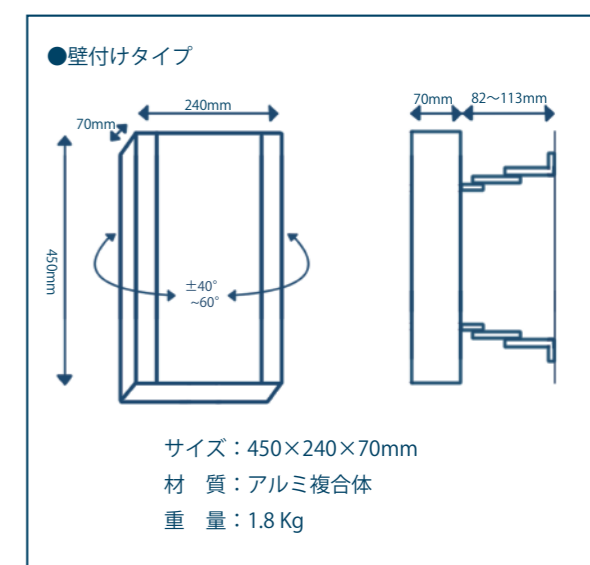

●商品の色は印刷の性質上実物と若干違う場合がございます。

〒425-0092 静岡県焼津市越後島495-2
TEL 054-621-1122 FAX 054-627-2200
E-mail:adn57130@rio.odn.ne.jp
<http://www.flap-industry.com/>