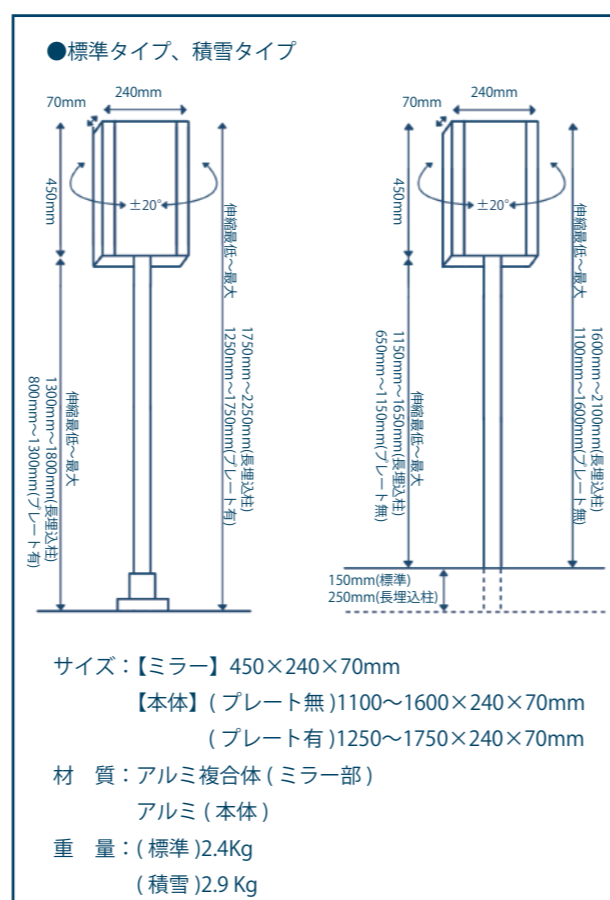

ブラック(艶有り)
(アルマイト)
(壁付け)品番:FMC33