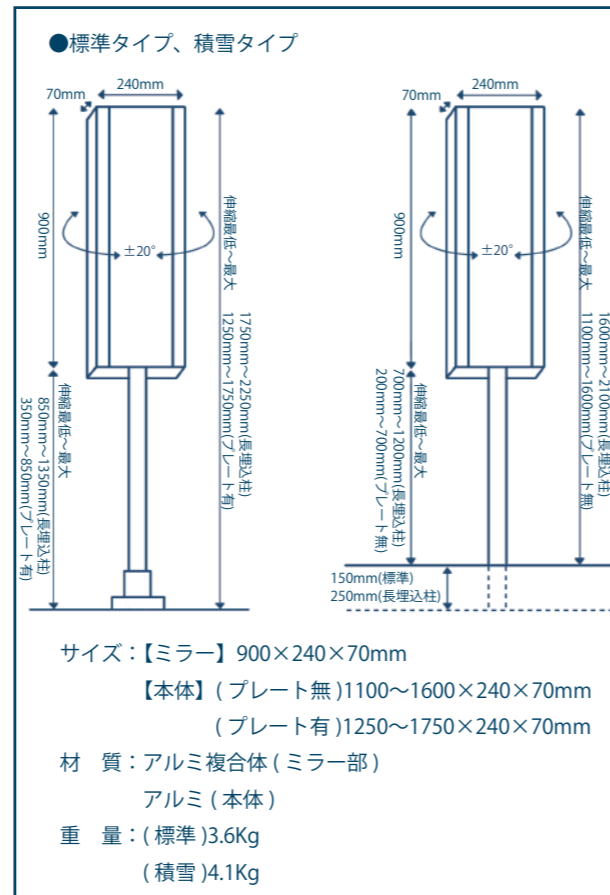

ブラック(艶有り)
(アルマイト)
(壁付け)品番:FMB33